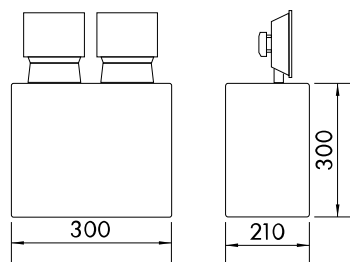

Date tehnice pentru produs: NLSKS2103S

Proiector Emerg. SKS 2x10W LED 3h 230V AC

Self contained luminaire type with autotest, 12V/9Ah, 1800lm

Fișe tehnice

Lățime netă (mm)	300,00
Înălțime (mm)	300,00
Adâncime netă (mm)	210,00
Masă netă (kg.)	9,55
Tip iluminare	lampă de siguranță
EB-ZB	Self contained luminaire
Funcție	autocontrol
Versiune	emergency floodlight
Tip	SKS/SGS
Culoare	RAL 7035 (gri)
Timp autonomie (h)	3
Sursă de lumină	LED
Lumen	1800
Tensiunea de alimentare (V)	230V AC 50Hz ±20%
Power non-maintained mode (W)	9,20
Power max. (W)	11,50

Fișe tehnice - Continuare

Baterie (V/Ah)	12/9 OGiv
grad de protecție	IP54
Rezistență la impact	≥ IK03
Montaj	Montaj de perete
AA Class E 8101	AA4
Fabricant	Schrack

Dimensions (mm)

SGS 28Ah/40Ah

SKS 9Ah/17Ah

Tabel articole

Descriere	Cod comandă
Proiector Emerg. SKS 2x10W LED 3h 230V AC Self contained luminaire type with autotest, 12V/9Ah, 1800lm	NLSKS2103S
Accesorii opționale	
baterie RPower GiV high current 12V/9,0Ah (C20) Design life according to EUROBAT 5 years, suitable for UPS solutions, connection: terminal T2 6,3mm	NLBA009