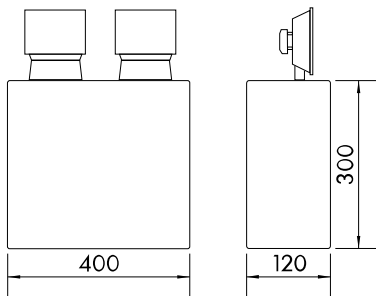

Date tehnice pentru produs: NLSKS2103S

Proiector Emerg. SKS 2x10W LED 3h 230V AC

Self contained luminaire type with autotest, 12V/9Ah, 1800lm

Fișe tehnice

Lățime netă (mm)	300,00
Înălțime (mm)	300,00
Adâncime netă (mm)	210,00
Masă netă (kg.)	9,55
Tip iluminare	lampă de siguranță
EB-ZB	Self contained luminaire
Funcție	autocontrol
Versiune	emergency floodlight
Tip	SKS/SGS
Culoare	RAL 7035 (gri)
Timp autonomie (h)	3
Sursă de lumină	LED
Lumen	1800
Tensiunea de alimentare (V)	230V AC 50Hz ±20%
Power non-maintained mode (W)	9,20
Power max. (W)	11,50

Fișe tehnice - Continuare

Baterie (V/Ah)	12/9 OGiv
grad de protecție	IP54
Rezistență la impact	≥ IK03
Montaj	Montaj de perete
AA Class E 8101	AA4
Fabricant	Schrack

Dimensions (mm)

SGS 28Ah/40Ah

SKS 9Ah/17Ah

Tabel articole

Descriere	Cod comandă
Proiector Emerg. SKS 2x10W LED 3h 230V AC Self contained luminaire type with autotest, 12V/9Ah, 1800lm	NLSKS2103S
Accesorii opționale	
baterie RPower GiV high current 12V/9,0Ah (C20) Design life according to EUROBAT 5 years, suitable for UPS solutions, connection: terminal T2 6,3mm	NLBA009